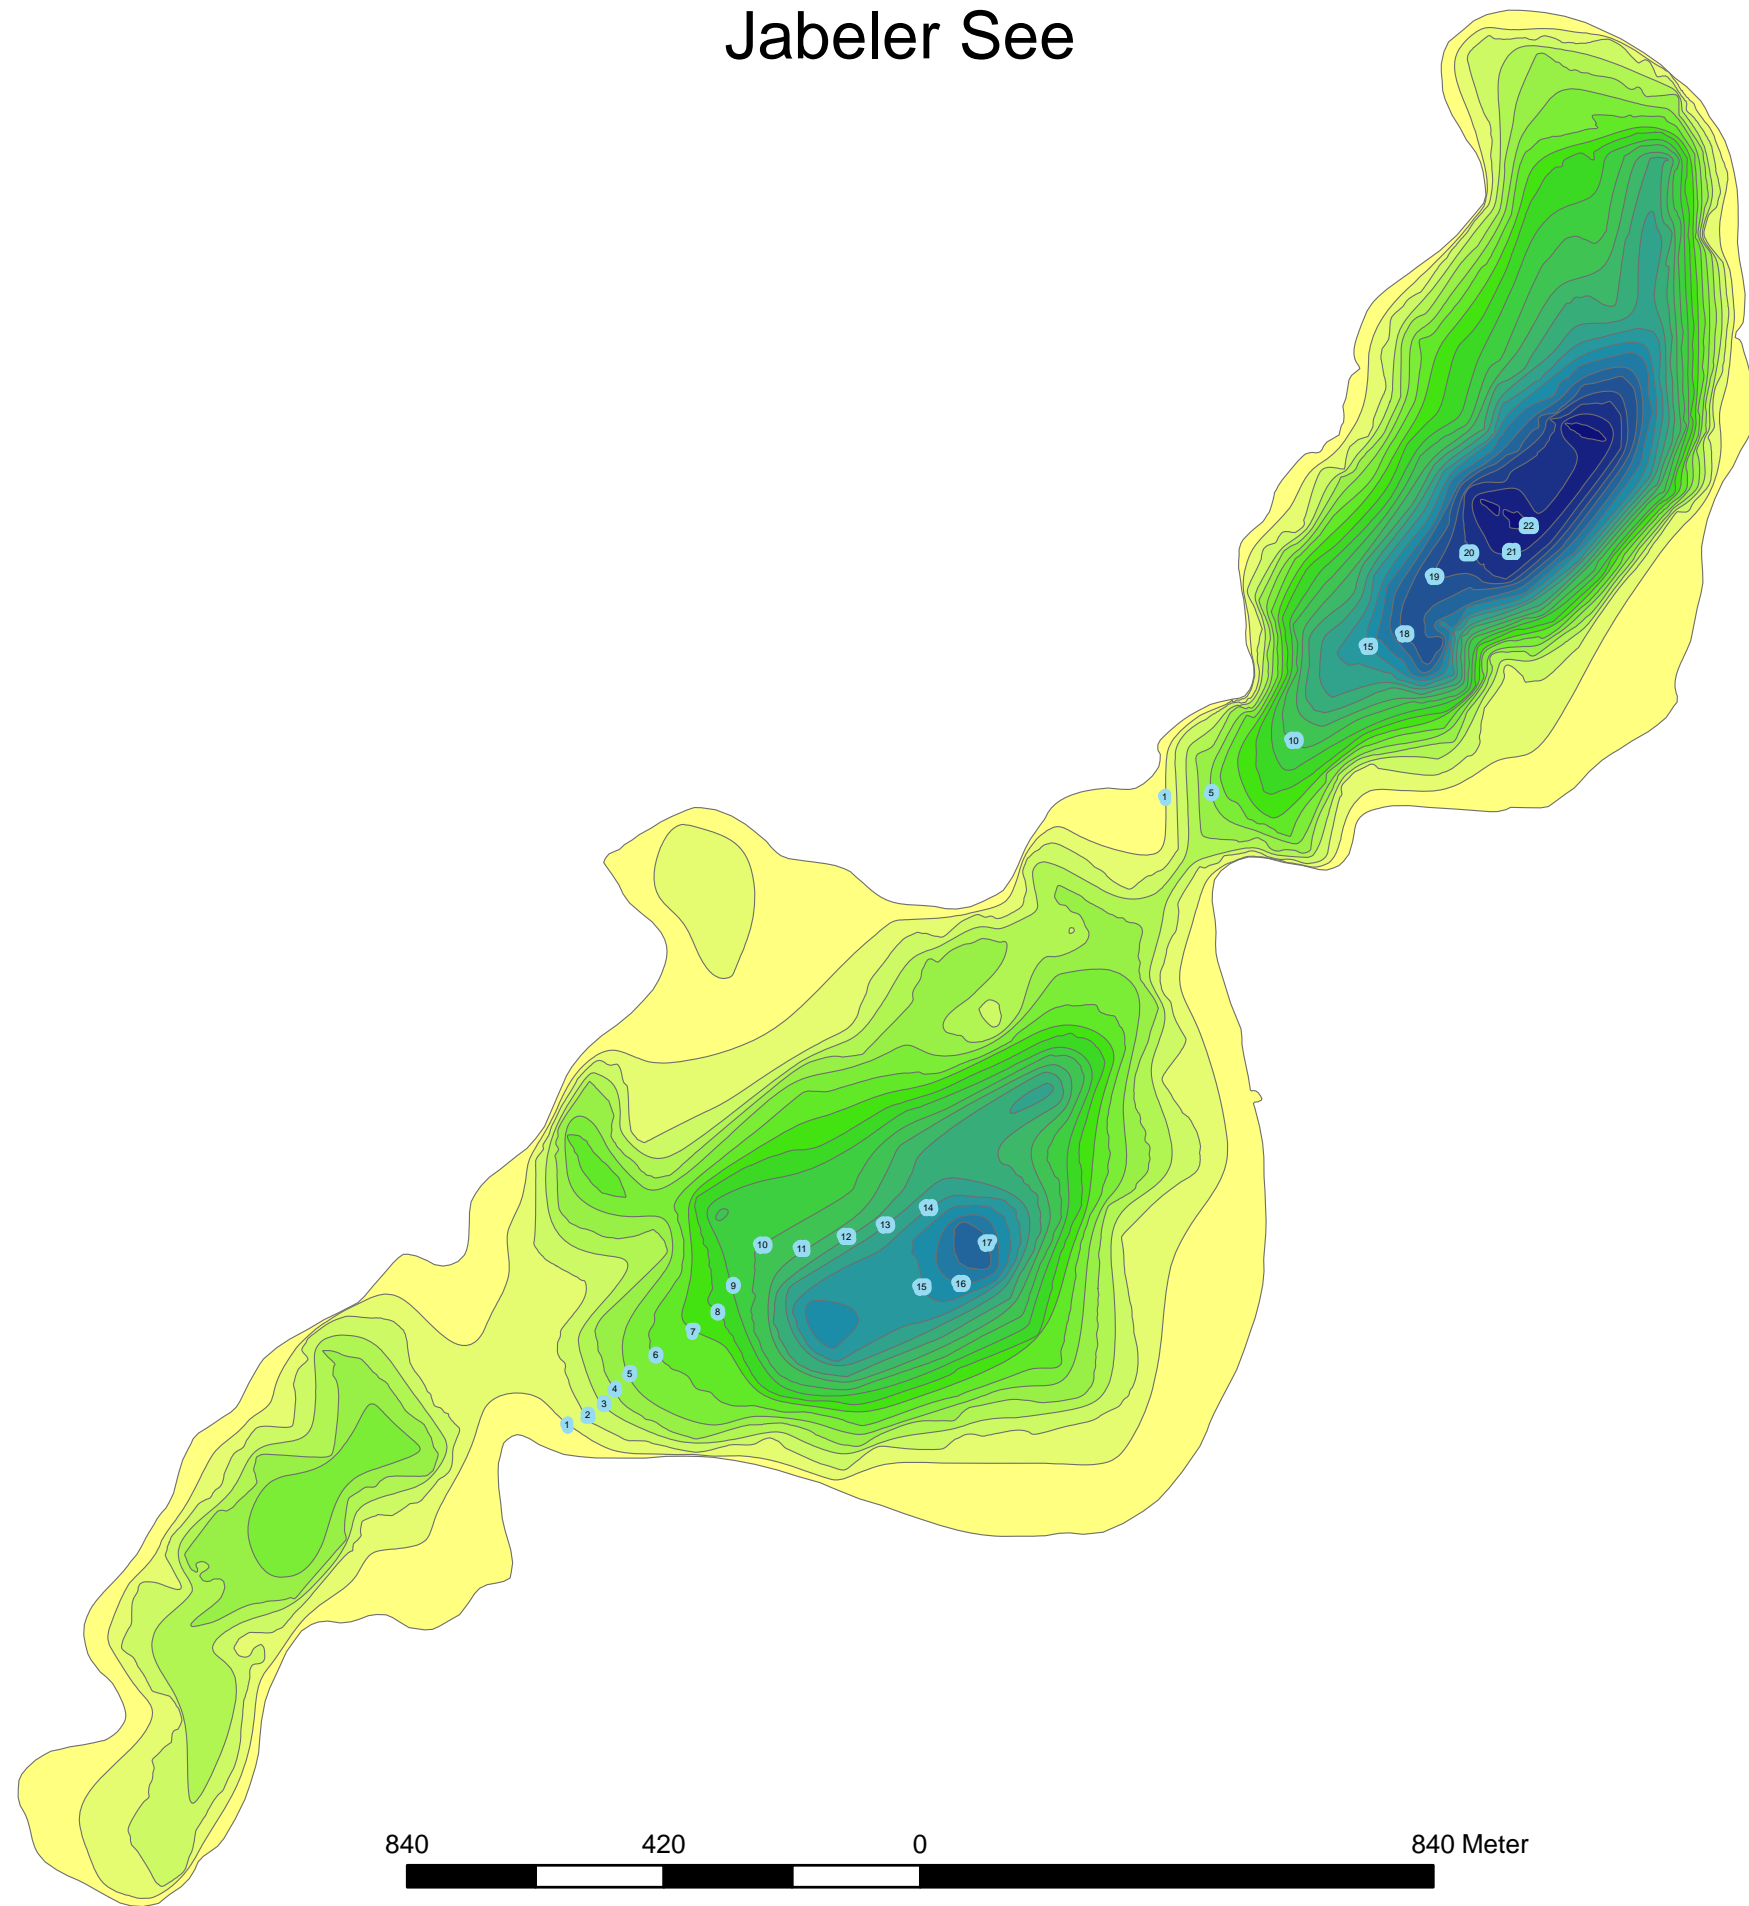

Jabeler See

Legende

250080

SPOT

Tiefe in m, z. B.:

0 = 0 bis < 1 m tief-
-1 = 1 bis < 2 m tief ...