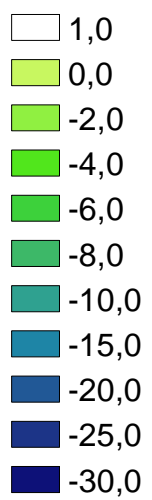

Müritz

Legende

Tiefe in m, z. B.:

0 = 0 bis < 1 m tief-
-1 = 1 bis < 2 m tief ...

Maximaltiefe: 31,0 m

2.750 1.375 0 2.750 Meter